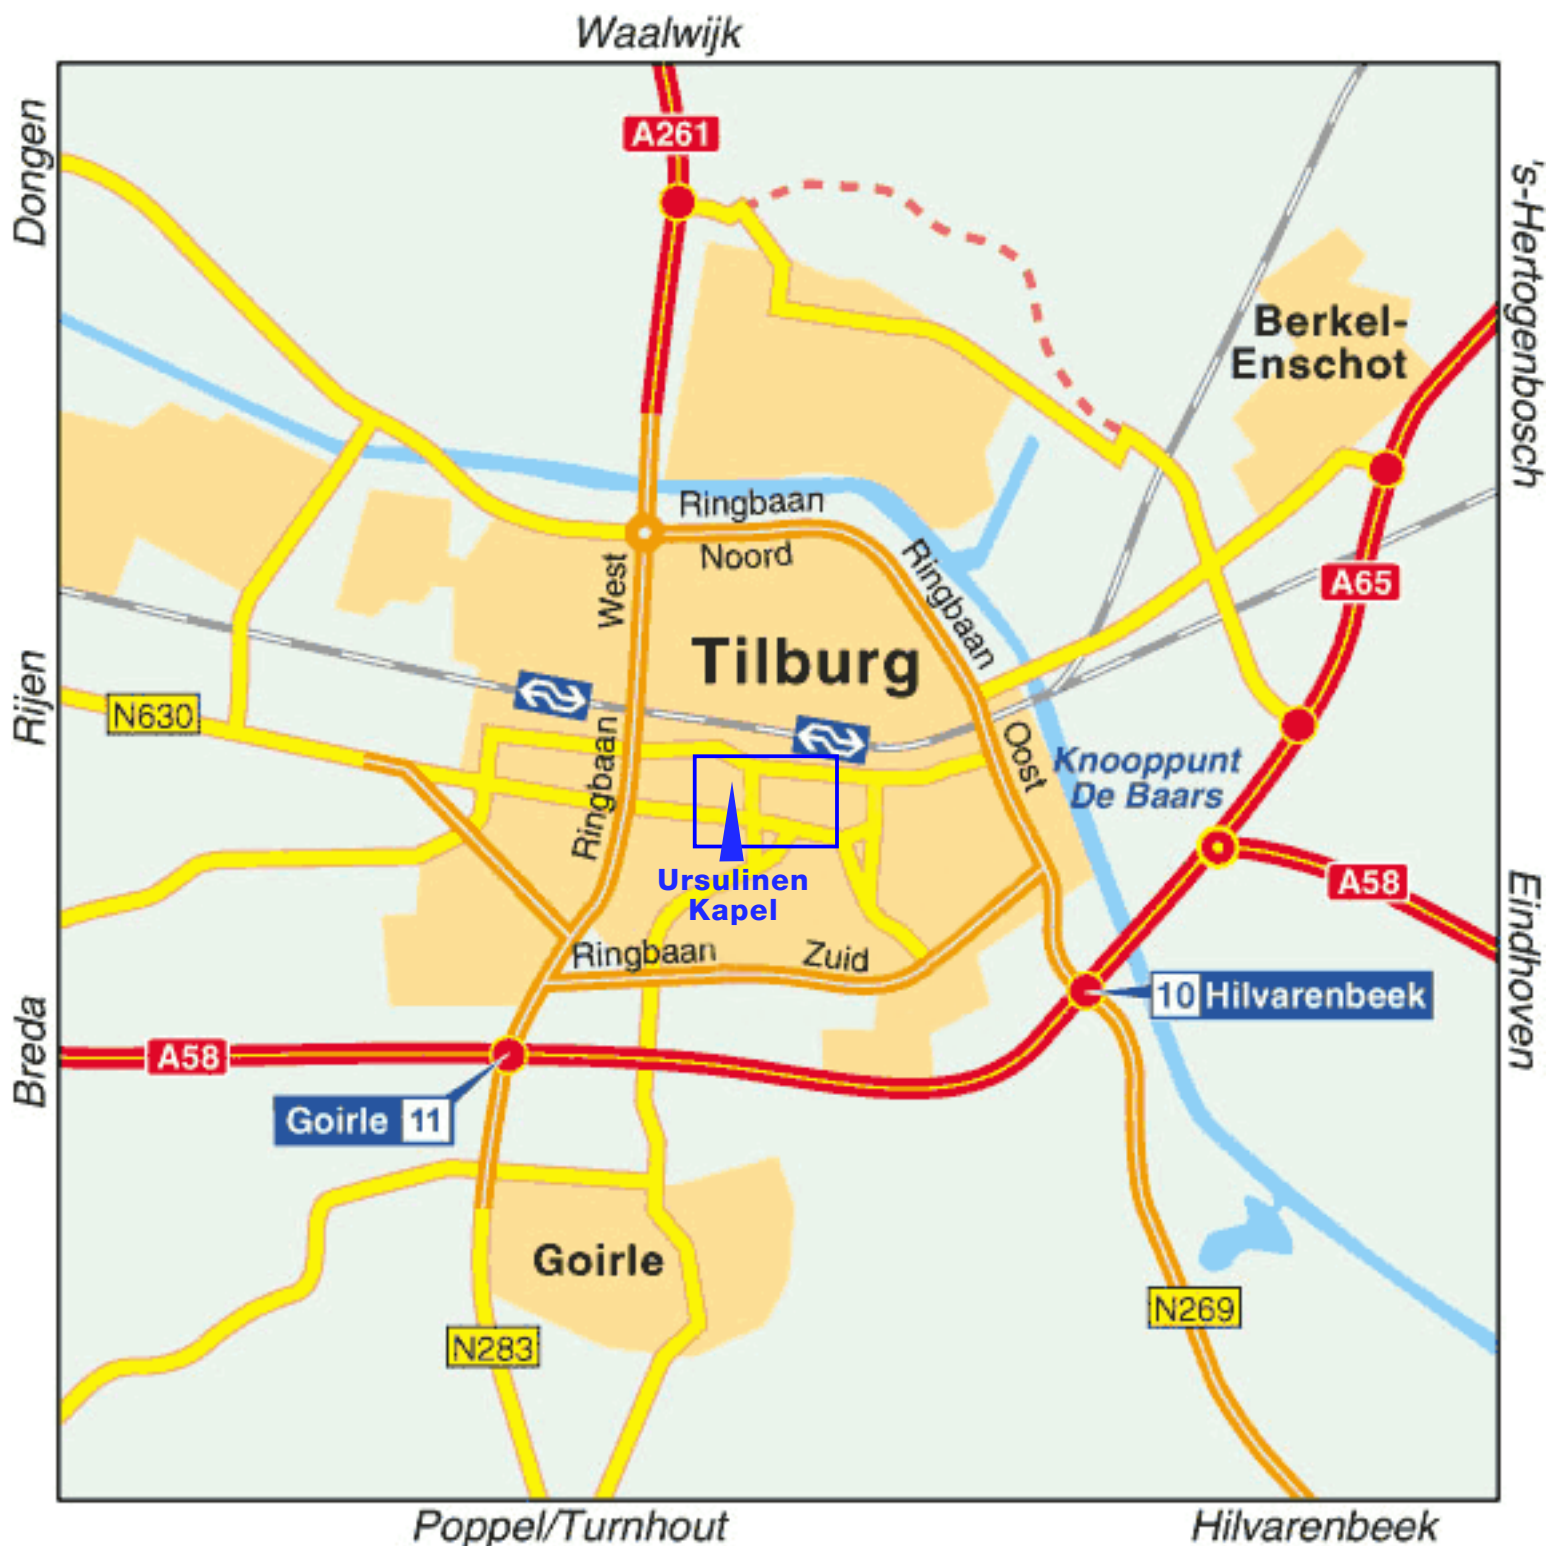

# Plattegrond Tilburg&Omgeving met Routebeschrijving

**Vanaf richting Den Bosch/Eindhoven:** op de A 58 afslag 10 richting Tilburg. Volg route Centrum/NS. Voor het spoorviaduct links de Spoorlaan op en na het NS-station en het bus-station zijn er 3 mogelijkheden: 1. eerste straat links de Noordhoekring op waar u kunt parkeren bij de Brandweer/Total-pomp aan uw linkerhand, 2. als u op de Noordhoekring de eerste straat rechts neemt komt u in de Elzenstraat (nauwelijks parkeergelegenheid), 3. in de eerste straat rechts (Gasthuisring) vindt u parkeergelegenheid in de Knegtelgarage.

**Vanaf richting Waalwijk (N261):** na binnenkomst Tilburg op rotonde rechtdoor over Ringbaan-West. Over het spoorviaduct en daarna (voor de woontoren) linksaf Hart van Brabantlaan op, richting centrum/NS. Na circa 800 meter ziet u links de Knegtelgarage (Gasthuisring) waar u kunt parkeren. U kunt u ook rechtsaf de Noordhoekring op voor het parkeerterrein bij de Brandweer/Total-pomp aan u linkerhand. Als u op de Noordhoekring de eerste straat rechts neemt komt u in de Elzenstraat (nauwelijks parkeergelegenheid).

**Vanaf Richting Breda:** op de A 58 afslag 11 (Goirle) volg richting centrum en blijf de Ringbaan volgen richting NS. Ga direct na de woontoren Westpoint rechtsaf de Hart van Brabantlaan op (richting centrum/NS). Na circa 800 meter ziet u links de Knegtelgarage (Gasthuisring) waar u kunt parkeren. U kunt u ook rechtsaf de Noordhoekring op voor het parkeerterrein bij de Brandweer/Total-pomp aan u linkerhand. Als u op de Noordhoekring de eerste straat rechts neemt komt u in de Elzenstraat (nauwelijks parkeergelegenheid).